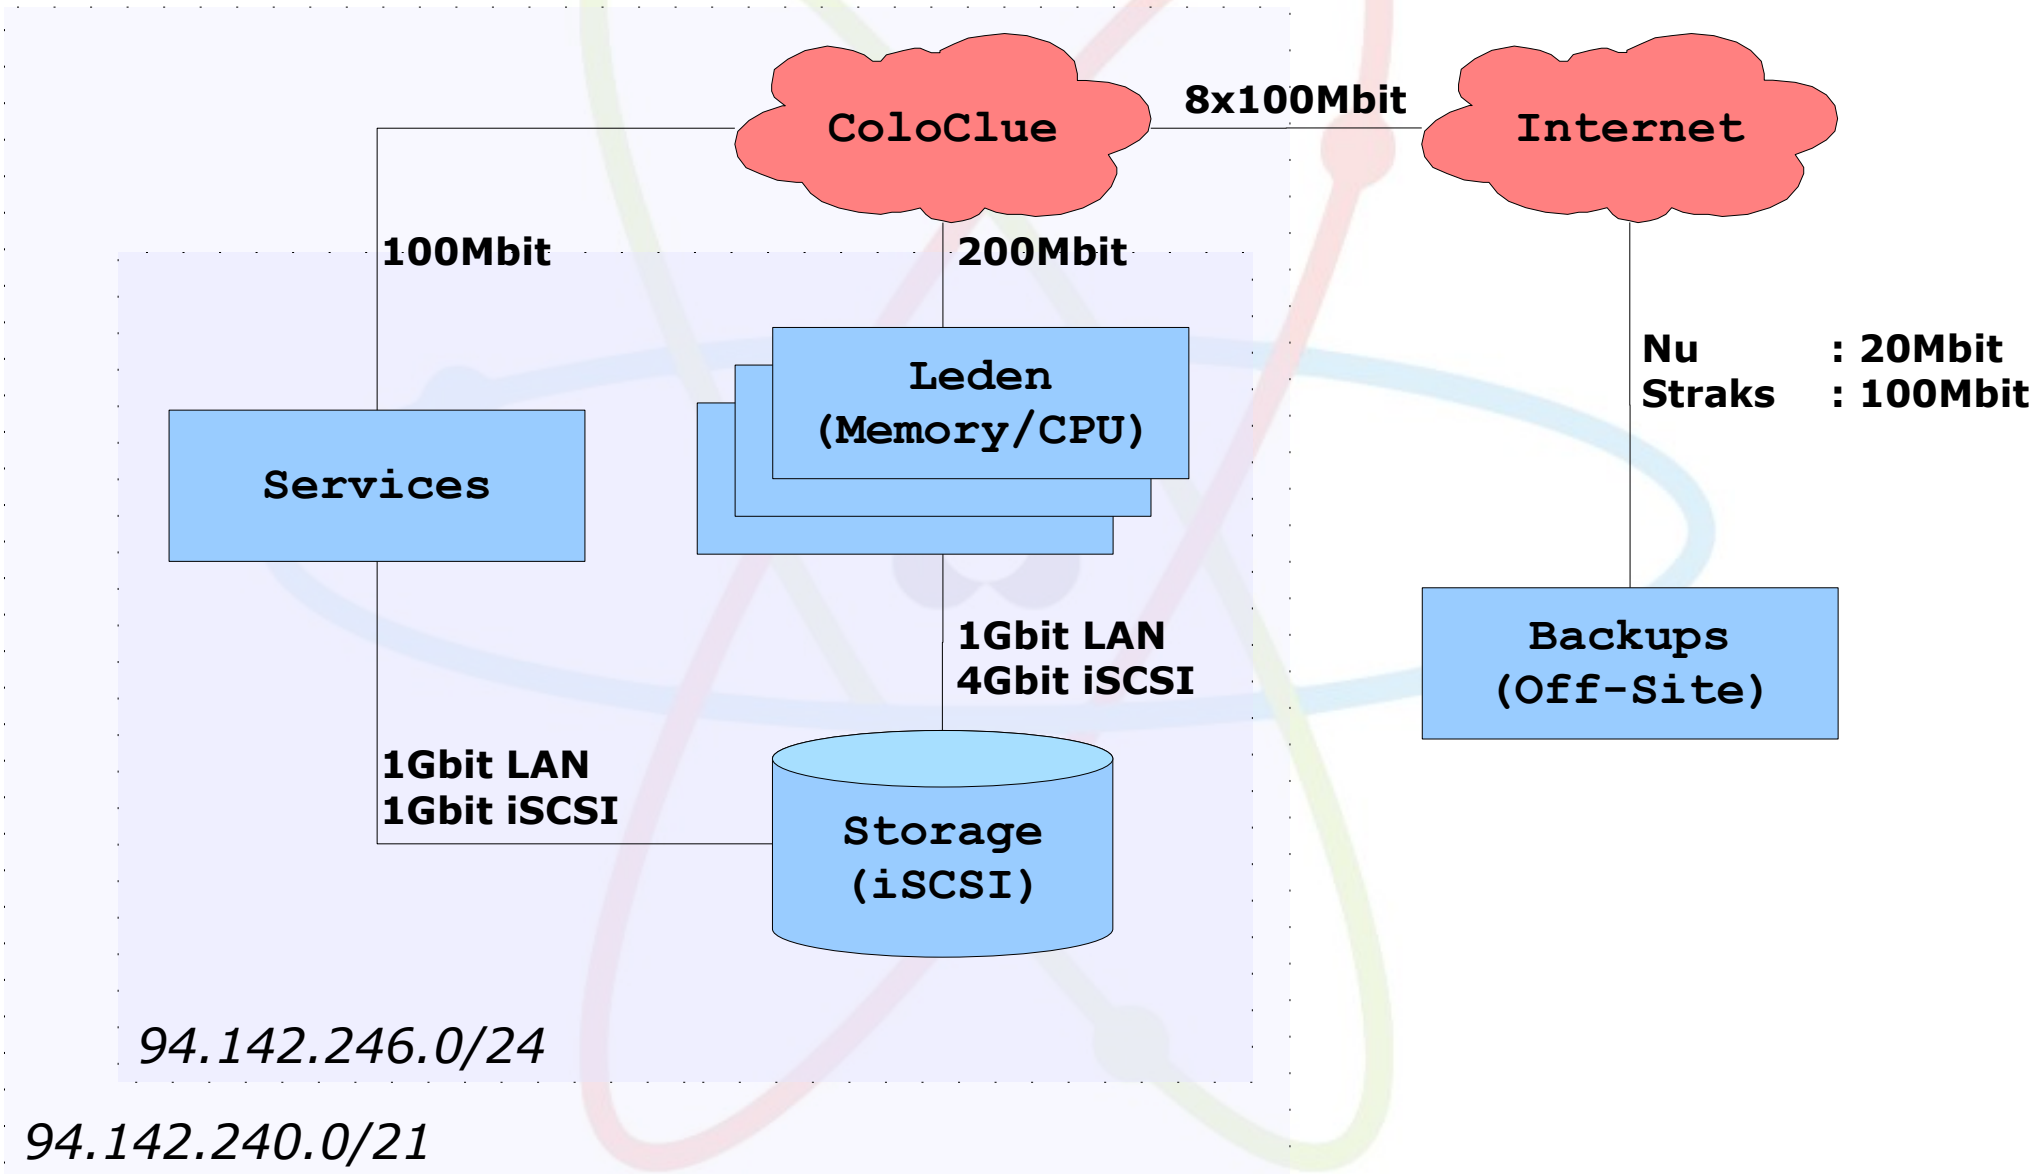

Het Netwerk (plaatje)